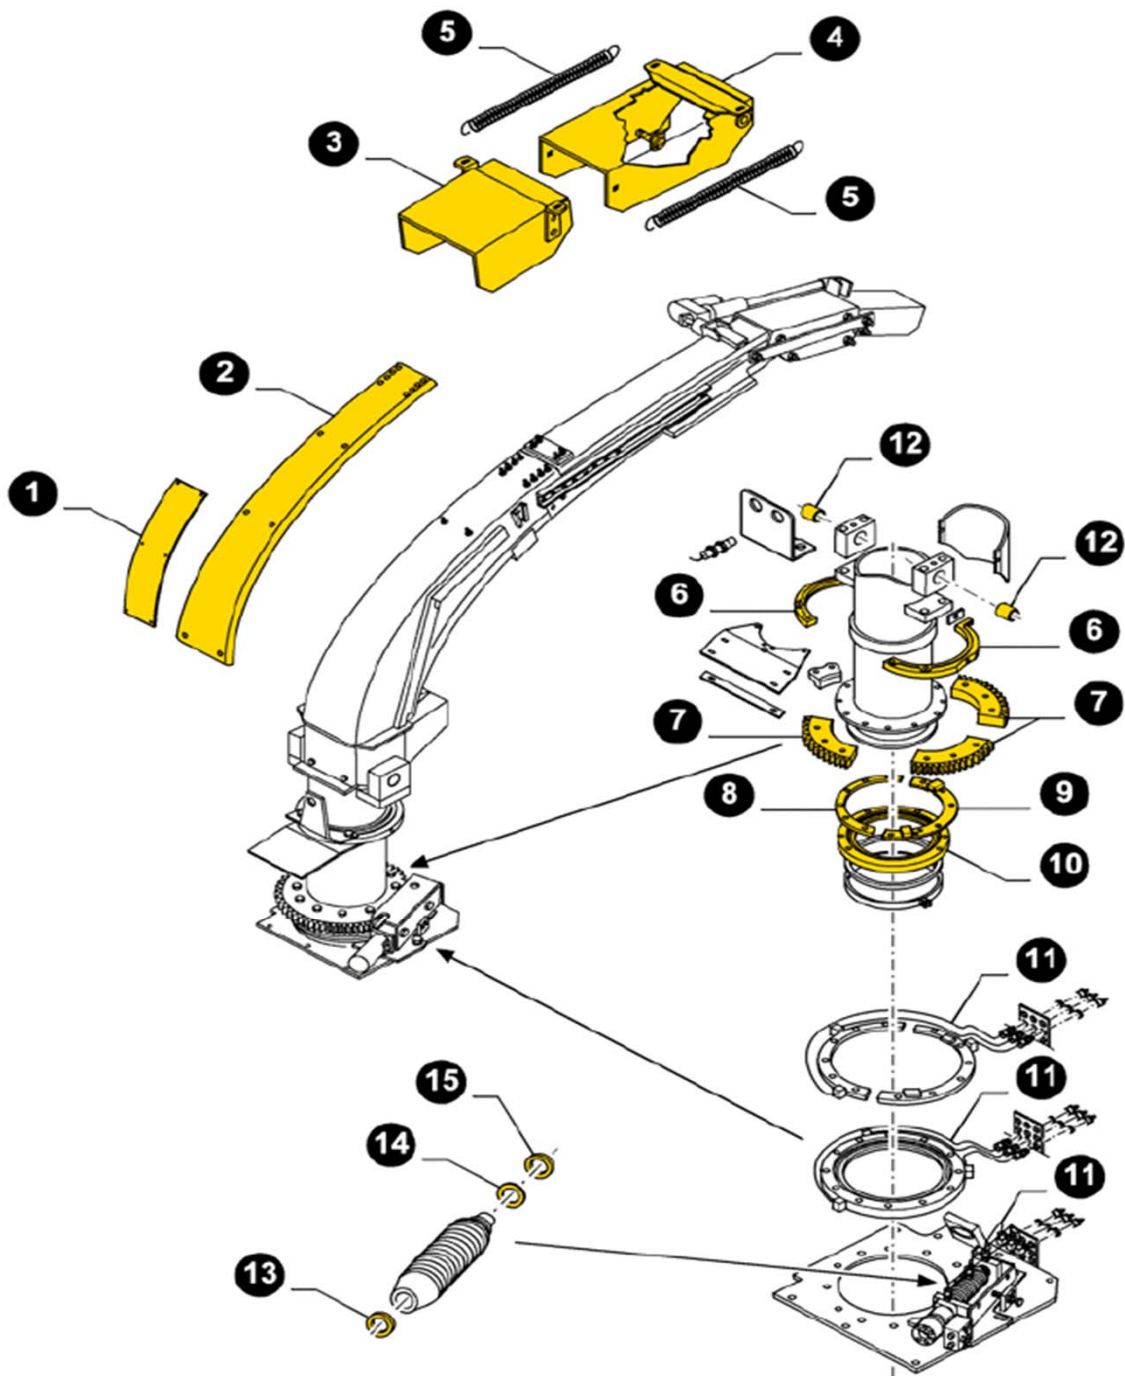

ПРИМЕНЕНИЕ: NEW HOLLAND серии FX-30, FX-40, FX-50, FX-60

ПРИМЕНЕНИЕ: NEW HOLLAND серии FX-28, FX-38, FX-48, FX-58

Поз.	Кол-во	Номер по каталогу	Наименование	Примечание	Цена, руб без НДС
2	1	683948 / 80683948	Вставка силосопровода		350,00
3	1	84032127	Козырек	на кукурузу	195,00

!!! Цена сформирована на 07-02-2018г. При изменении курса Евро - возможно изменение цены.