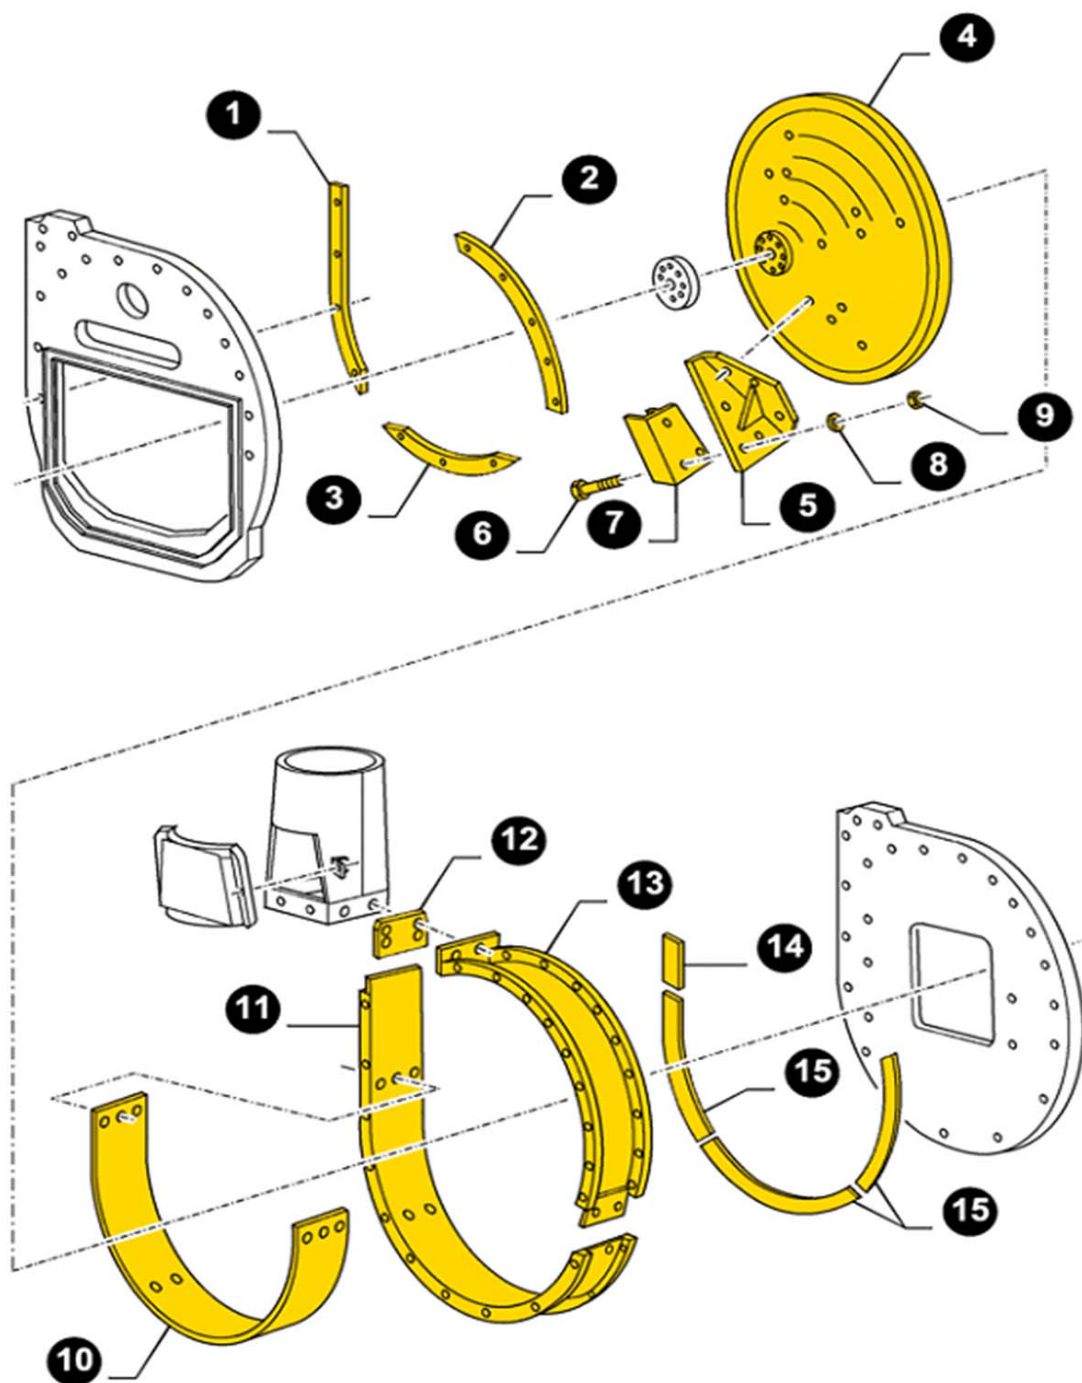

ПРИМЕНЕНИЕ: NEW HOLLAND серии FX-28, FX-38, FX-48, FX-58

Поз.	Кол-во	Номер по каталогу	Наименование	Примечание	Цена, руб без НДС
1	1	84041029	Пластина		120,00
2	1	84039239	Пластина		65,00
5	2	84004619	Комплект лопаток	(К-т 2шт.), Включает поз. 6,7,8,9	935,00
10	1	84023856	Вставка швырляки		385,00

!!! Цена сформирована на 07-02-2018г. При изменении курса Евро - возможно изменение цены.