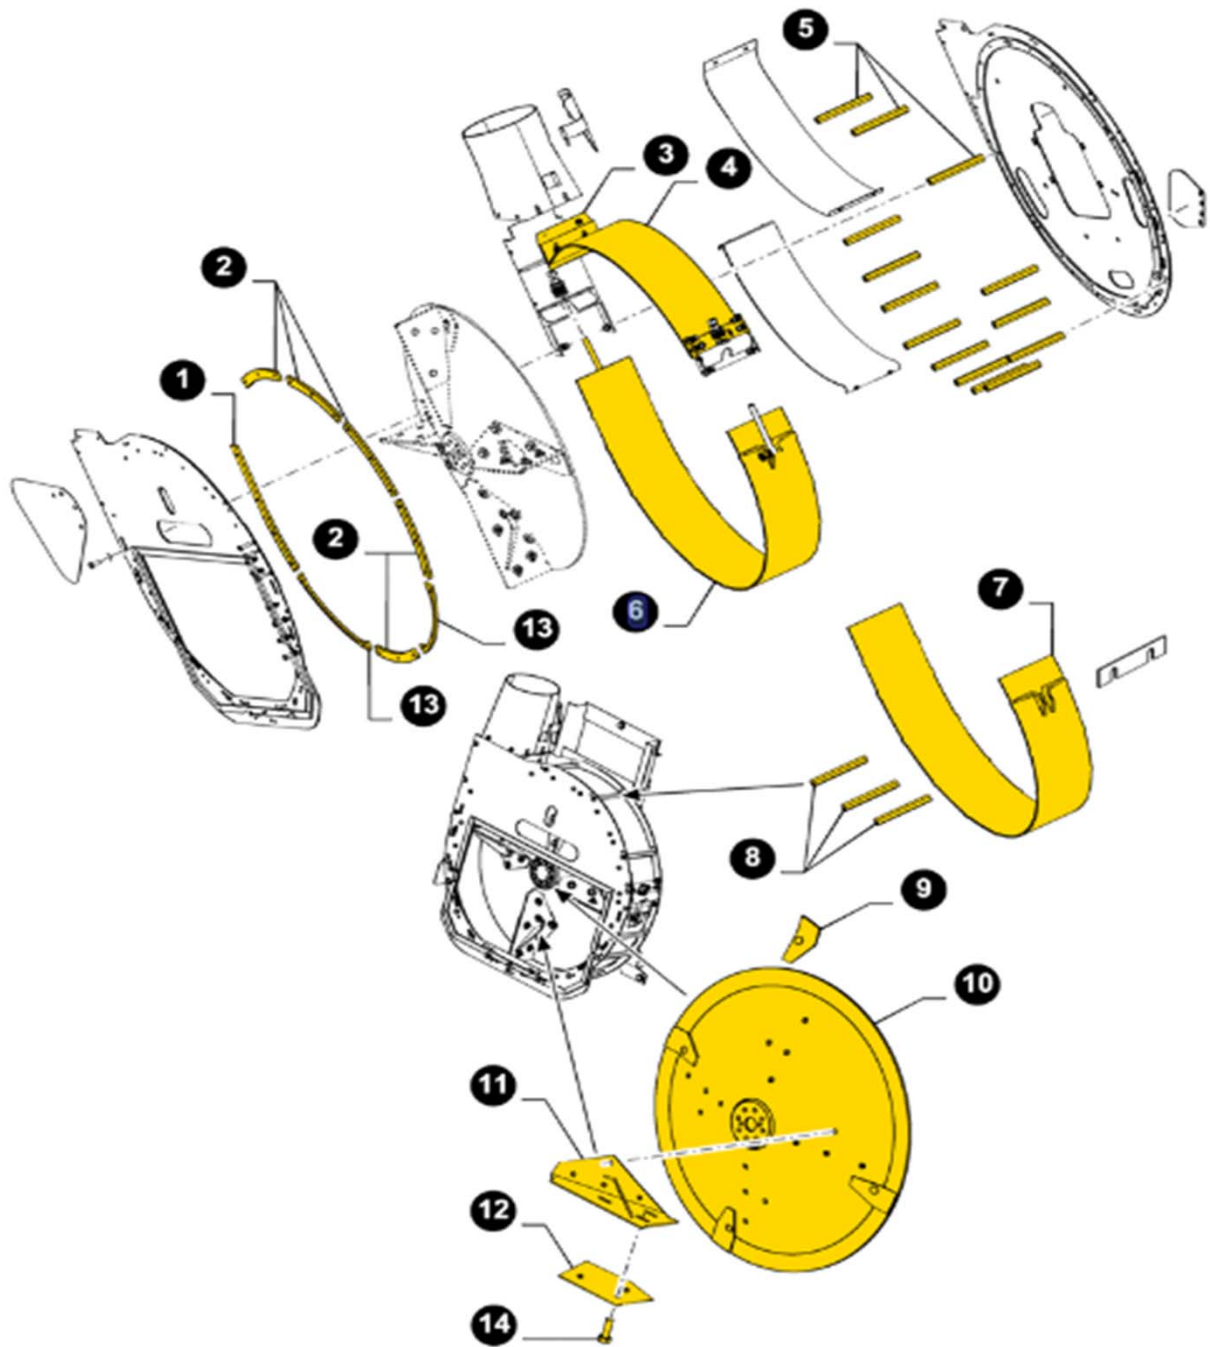

ПРИМЕНЕНИЕ: NEW HOLLAND серии FX-30, FX-40, FX-50, FX-60

Поз.	Кол-во	Номер по каталогу	Наименование	Примечание	Цена, руб без НДС
6	1	87700821	Вставка швырялки	(S/N Range) after D550;	590,00
11	4	84444493	Лопасть швырялки	Включает в себя поз.11,12,14	435,00
12	4	84444494	Пластина лопасти		75,00

!!! Цена сформирована на 07-02-2018г. При изменении курса Евро - возможно изменение цены.