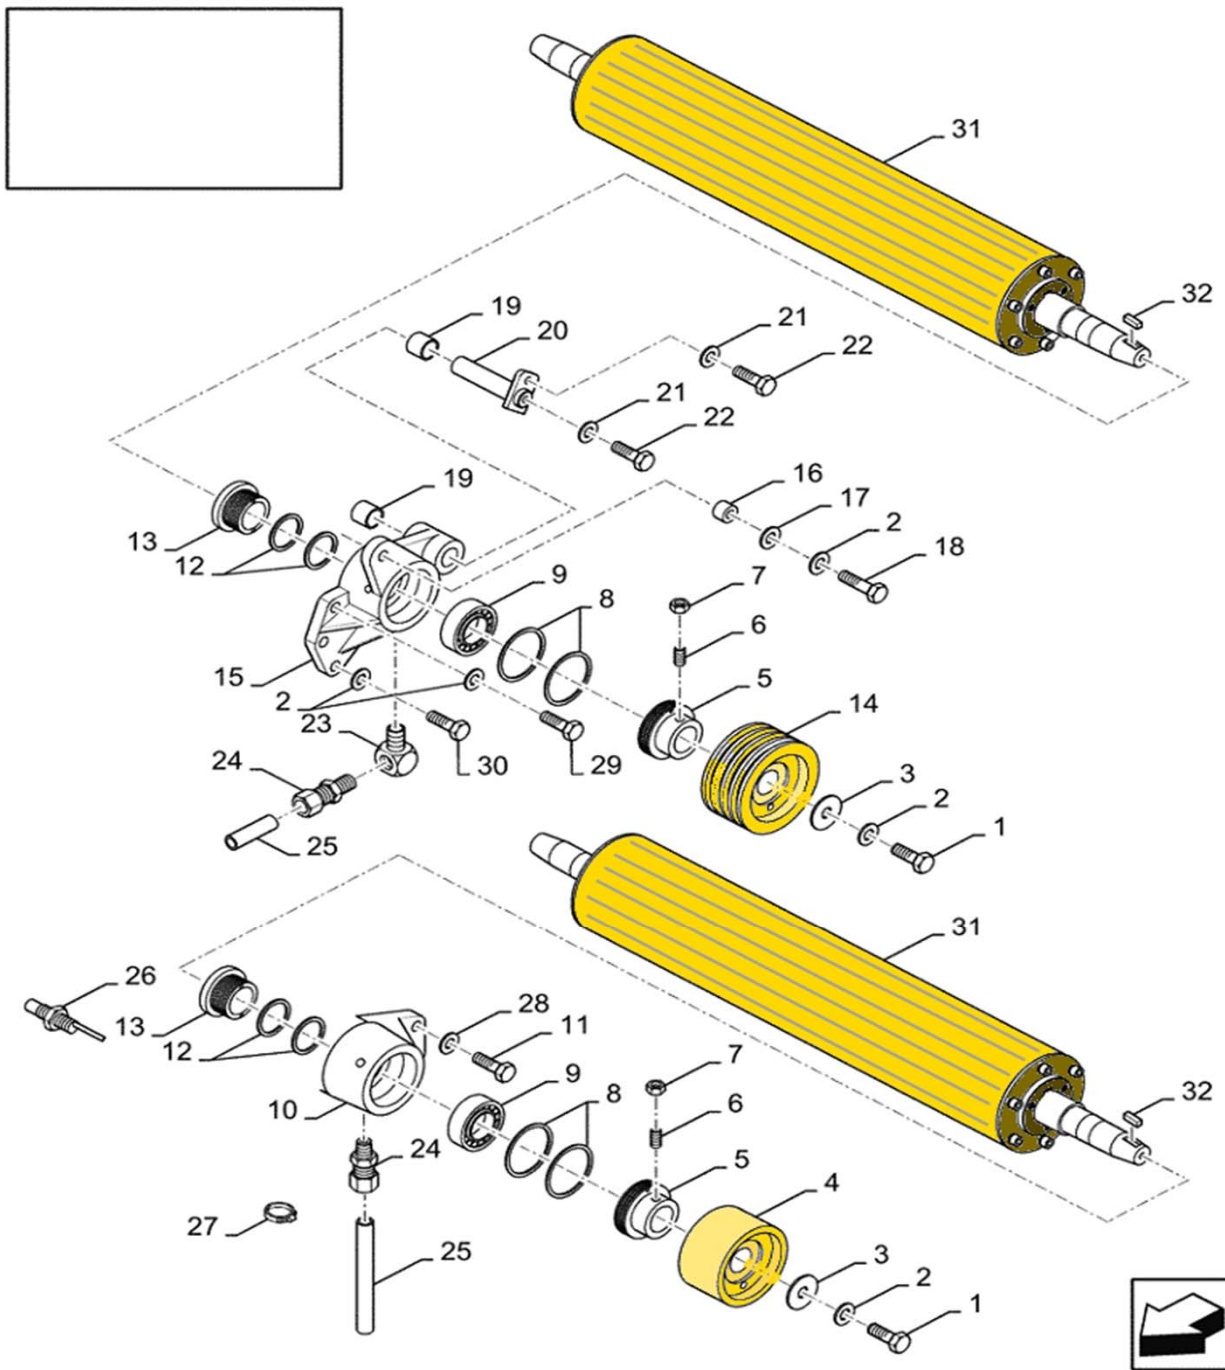

ПРИМЕНЕНИЕ: NEW HOLLAND серии FX-30, FX-40, FX-50, FX-60

ПРИМЕНЕНИЕ: NEW HOLLAND серии FX-28, FX-38, FX-48, FX-58

Поз.	Кол-во	Номер по каталогу	Наименование	Примечание	Цена, руб без НДС
4	1	87571367 / 84814181	Шкив гладкий		315,00
14	1	87571365 / 84814180	Шкив		420,00
31	2	84455049	Валец конккрекера	99 зубьев	3 150,00