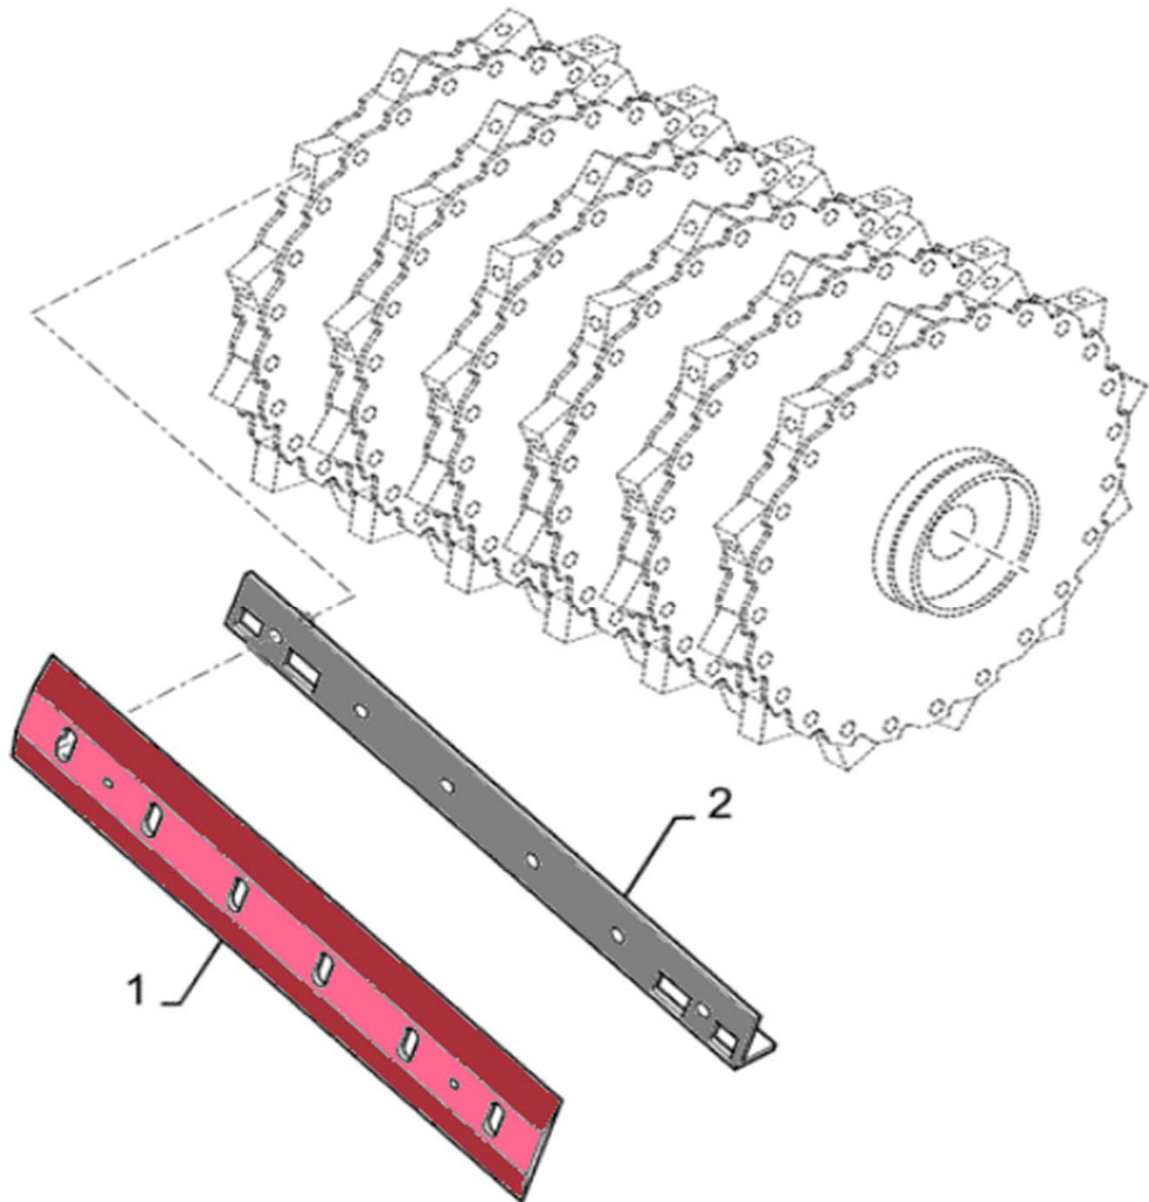

ПРИМЕНЕНИЕ: NEW HOLLAND серии FX-30, FX-40, FX-50, FX-60

ПРИМЕНЕНИЕ: NEW HOLLAND серии FX-28, FX-38, FX-48, FX-58

Поз.	Кол-во	Номер по каталогу	Наименование	Примечание	Цена, руб без НДС
1a	AR	84800528 / 84058342 / 9819423	Комплект ножей (2 шт.)	для травы	650,00
1b	AR	84041142 / 84023281	Комплект ножей (2 шт.)	для кукурузы	685,00
2	AR	86503031	Пластина		155,00