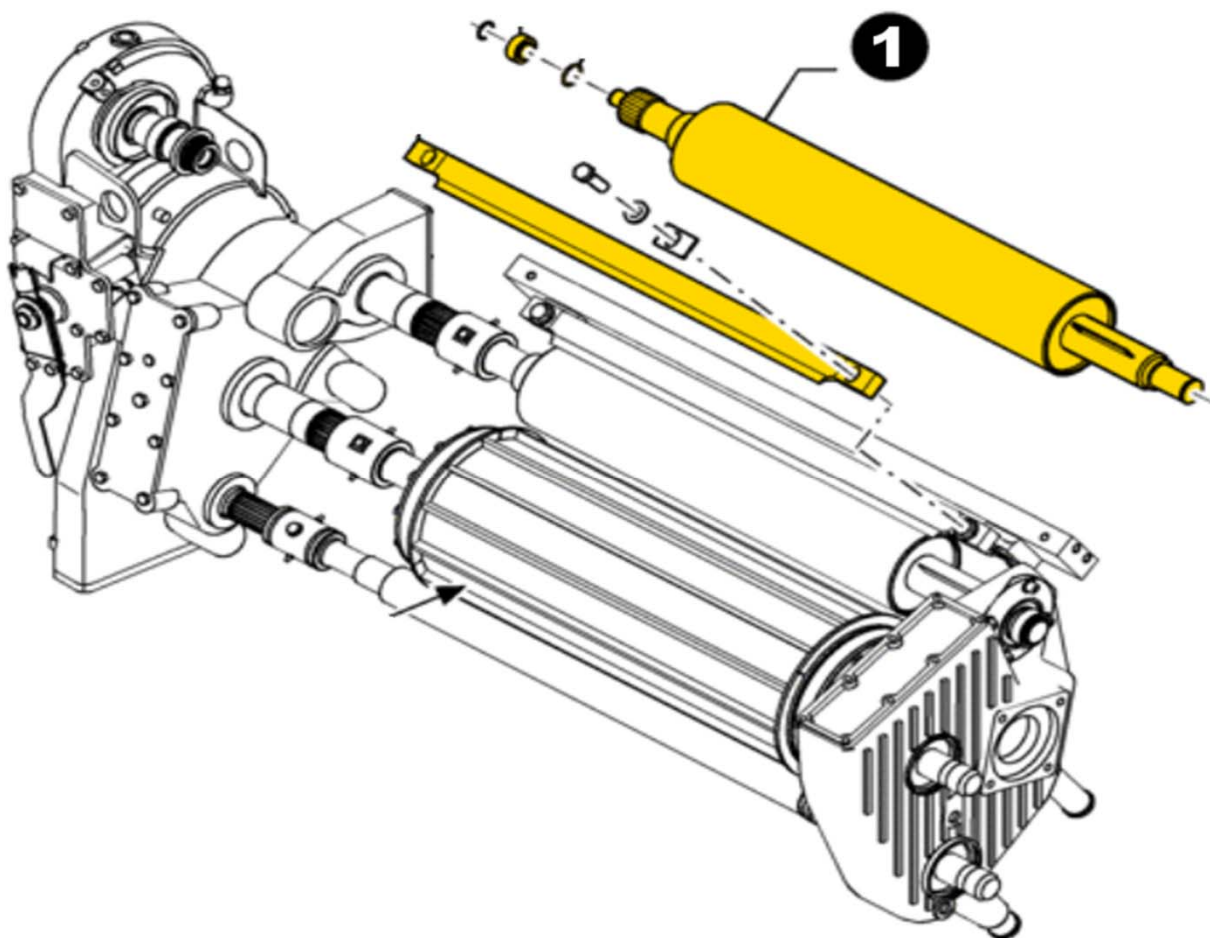

ПРИМЕНЕНИЕ: NEW HOLLAND серии FX-30, FX-40, FX-50, FX-60

Поз.	Кол-во	Номер по каталогу	Наименование	Примечание	Цена, руб без НДС
1	1	84443548	Гладкий валец		1 400,00

!!! Цена сформирована на 07-02-2018г. При изменении курса Евро - возможно изменение цены.